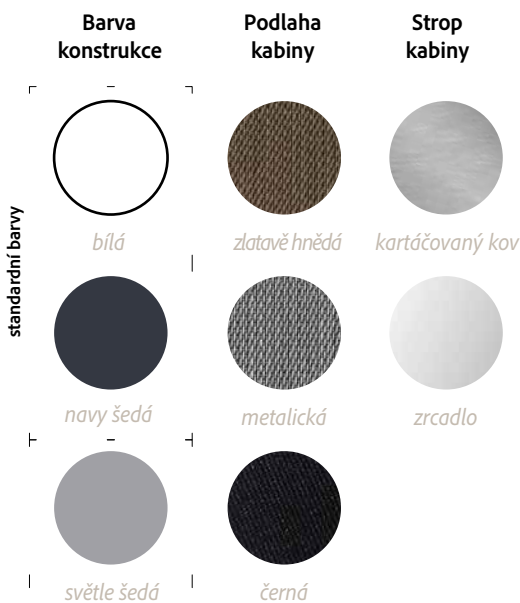

Obecné		Dveře	
Vnější průměr válce (mm)	1316	Varianty umístění dveří	0° a 180°
Nosnost (kg)	238	Standardní umístění pantů (z vnějšku kabiny)	napravo
Rychlost	<0,15 m/s	Variantní umístění pantů (z vnějšku kabiny)	nalevo
Počet stanic	2 až 5	Varianta s automatickými dveřmi	ano
Maximální cestovní vzdálenost (m)	15	Výška dveří (mm)	2024
		Výška k horní hraně uzávěru dveří (mm)	2078
Kabina		Bezpečnost	
Vnitřní výška kabiny (mm)	2010	Automatické klesání při výpadku proudu	ano
Vnitřní průměr kabiny (mm)		Mechanické bezpečnostní brzdy	ano
	bez sloupů	Kontrola přetížení	ano
	mezi sloupy	Tlačítko alarm	ano
Šířka dveří (mm)	813	Telefon	ano
Elektrické rozvody v kabině	24V	Elektromechanické zámky u všech šachetních dveří	ano
Skládací kabinové sedátko	ne		
Požadavky na instalaci			
Invalidní vozík	ano	Minimální průchod pro instalaci mezi patry (mm)	1389
		Minimální výška horního podlaží (mm)	2450
		Vodorovná podlaha	ano

Příkon výtahu

Napájecí soustava	230 V / 400 V x 10 mm (průřez napájecího kabelu)
Maximální příkon	6 kW
Jmenovité jištění	32 A

OTEVÍRÁNÍ DVEŘÍ