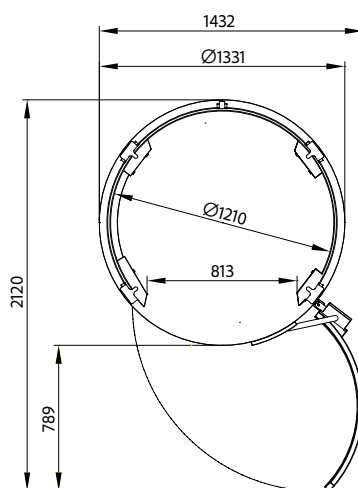

Minimální údržba

Ekologické

Bez prohlubně

Maximální  
bezpečnost

Obecné		Dveře	
Vnější průměr válce (mm)	1316	Varianty umístění dveří	0° a 180°
Nosnost (kg)	238	Standardní umístění pantů (z vnějšku kabiny)	napravo
Rychlost	<0,15 m/s	Variantní umístění pantů (z vnějšku kabiny)	nalevo
Počet stanic	2 až 5	Varianta s automatickými dveřmi	ano
Maximální cestovní vzdálenost (m)	15	Výška dveří (mm)	2024
		Výška k horní hraně uzávěru dveří (mm)	2078
Kabina		Bezpečnost	
Vnitřní výška kabiny (mm)	2010	Automatické klesání při výpadku proudu	ano
Vnitřní průměr kabiny (mm)		Mechanické bezpečnostní brzdy	ano
	bez sloupů	Kontrola přetížení	ano
	mezi sloupy	Tlačítko alarm	ano
Šířka dveří (mm)	813	Telefon	ano
Elektrické rozvody v kabině	24V	Elektromechanické zámky u všech šachetních dveří	ano
Skládací kabinové sedátko	ne		
Požadavky na instalaci			
Invalidní vozík	ano	Minimální průchod pro instalaci mezi patry (mm)	1389
		Minimální výška horního podlaží (mm)	2450
		Vodorovná podlaha	ano

### Příkon výtahu

Napájecí soustava	230 V / 400 V x 10 mm (průřez napájecího kabelu)
Maximální příkon	6 kW
Jmenovité jištění	32 A